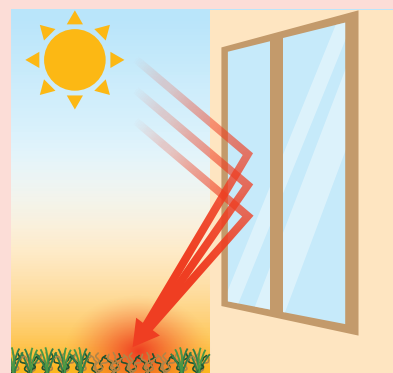

品番	MTH28FG-0110
規格	巾1m×長さ10m
素材	[ストレート糸] 耐候性ポリエチレン [クrimp糸] 耐候性ポリプロピレン [基布] 透水性ポリプロピレン [裏面] ウレタンコーティング

定価 **7,800** 税抜 / m²

続出する反射熱被害！

その問題、国内唯一の耐熱性人工芝「メモリーターフヒート」が解決！

「人工芝が茶色くなった」という被害があるのをご存知ですか？弊社では他社の製品も含めた被害相談を年間 100 件以上受けており、その数は年々増加傾向にあります。

遮熱・遮光効果が高い窓ガラスなどによる太陽光の反射熱で悪条件が揃うと、人工芝が縮んで写真のような見た目になってしまうことがあります。

こちらの現場では窓ガラスの反射によって太陽光が集光したことが原因であると判断されました。このような現象は、虫眼鏡で黒い紙に太陽光を集めると燃やすことができるのと同じ現象です。

メモリーターフヒートはさまざまな外的要因（窓だけでなく、物置、自動販売機）の反射熱被害を食い止めることができます。人工芝業界の悩みを解決できる唯一の製品です。