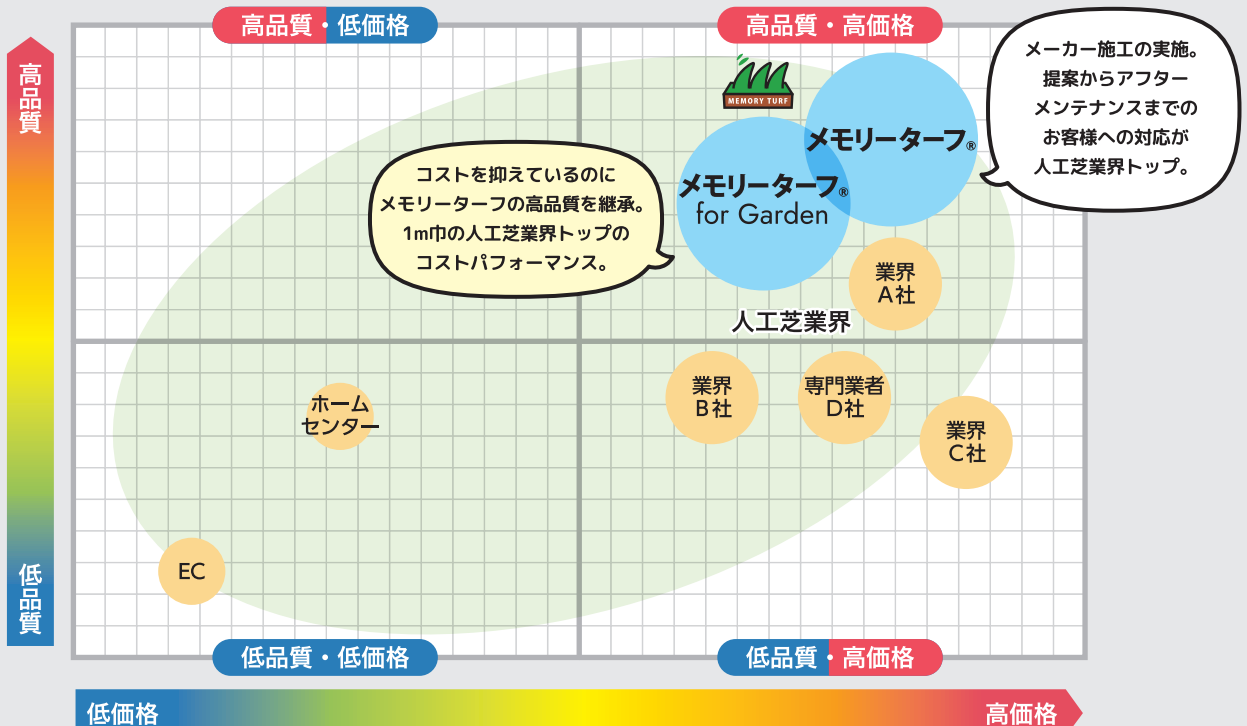

www.memory-turf.com

Q | メモリーターフ

検索

ついに！コストを抑えながらハイクオリティな人工芝が誕生！

みなさまのおかげでメモリーターフシリーズは、国内トップシェアにまで成長してきました。本当にありがとうございます。

ただ、最近ではみなさまから「初期コストが高くなってきている」「安価な製品はクレームに繋がりがやすい」「ジョイントが目立って仕方ない」などのお話を聞くことも増えてきていました。そこで、コストを抑えながらもハイクオリティを実現すべく全力を投じ開発した「メモリーターフ for ガーデン」がついに実現しましたので、是非じっくりとご覧いただきたいと思います。

結構便利な
1メートル巾！

⚠️トラブルやクレームにつながる可能性も…！

ホームセンター・EC アフターフォローなし

A・B・C社 製品の販売のみで施工や製品に関するアフターフォローなし

広い平米数の現場に1m巾の人工芝を勧められ、結果的につなぎ目が増えてしまい見た目が不自然になってしまった

まとめて依頼した人工芝製品の中に商品が同じなのに、色味が違う人工芝が届いてしまった

人工芝のパイオニアであるメモリーターフだからこそできる充実したサポートで製品購入前から施工後まで安心してご利用いただけます！

♥️ 製品や施工に関する相談対応 ♥️ メーカー施工の実施 ♥️ 施工後の相談対応 etc...

※円の大きさはアフターフォローを含めた厳格な管理体制を表しています。

適切なロット管理や保管方法、お客様のニーズに合わせた製品開発など、人工芝メーカーとしての努力を惜しまず、日々人工芝のクオリティを向上させるために尽力しています。

メモリーターフ スウィートX for ガーデン

芝生のプロフェッショナルである
グリーンキーパーも絶賛した過去最高級の
リアルさを再現！

- ✓ 芝生のプロフェッショナルであるグリーンキーパーも認めたリアルさ。
- ✓ ランダムに傾きやすく開発したストレート糸が、天然芝のリアルな質感と立体感を表現してくれています。
- ✓ カール糸はメモリーターフと同じのものを使用。ストレート糸を強く支えることができます。

品番	MTS20FG-0110
規格	巾1m×長さ10m
素材	[ストレート糸] 耐候性ポリエチレン [クrimp糸] 耐候性ポリプロピレン [基布] 透水性ポリプロピレン [裏面] ウレタンコーティング